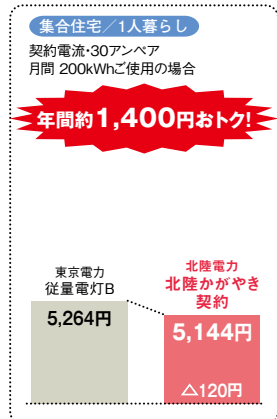

首都圏にお住まいのお子様の電気料金をお支払いの方、
首都圏にお住まいの社会人の方を応援します!

さらに、クレジットカードポイントも貯まります!

株式会社 北陸カード VISA

【お問い合わせ先】 ☎076-431-3010

※所定の年会費がかかります。 ※カードの入会に際しましては、所定の審査がございます。

※「北陸かがやき契約」の電気料金を「北陸JCBカード」または「北陸Visaカード」でお
支払いいただいた個人会員の方が対象となります。 ※法人カードは対象となりません。
※キャッシュバック金額は、初回お振替月から3か月後、お振替分の「カードご利用代金明
細書」上にマイナス表示いたします。 当月お振替のない場合は、ご登録の口座にお振込い
たします。 ※キャッシュバックの対象は平成29年9月11日のお振替分まで。 ※キャッシュ
バック金額お振替時点でカードを退会されている場合、口座の登録が無い場合および会員
規約を順守されていない場合はキャンペーンの対象となりませんので、ご注意ください。

北陸JCBカード・北陸Visaカードのお申し込みは北陸銀行の本・支店窓口まで。

www.hokurikucard.jp 北陸カード

電気料金メニュー 「北陸かがやき契約」

～首都圏でも、ふるさと北陸の電気につながる～

首都圏エリア向けの電気料金メニューです。単身のお客さまから、ご家族の多いお客さままで幅広くメリットがあります。現在他の電力会社とご契約中のお客さまはもちろん、首都圏へお引越しされるお客さまも、お申し込みは当日でも可能です。

北陸電力と契約すると 断然 おトク!

北陸電力の電気、3つのポイント

※消費税等相当額を含み、燃料費調整額および再生可能エネルギー発電促進賦課金は含まれません。※東京電力従量電灯の料金は、口座振替割引を含みません。※年間のメリット額は、月間のメリット額に12倍したものであり、実際のメリット額は電気のご利用状況により変化します。

(ご契約の条件)

- 首都圏エリア (東京都、神奈川県、埼玉県、千葉県、群馬県、栃木県、茨城県、山梨県、静岡県の一部 (富士川以东)) ※離島を除く
- ご契約が 30 アンペア以上で、インターネットをご利用できる環境をお持ちのお客さま
- クレジットカードによるお支払いとなります。