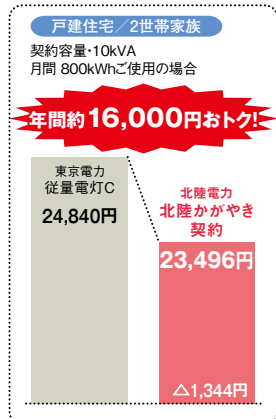

首都圏にお住まいのお子様の電気料金をお支払いの方、
首都圏にお住まいの社会人の方を応援します!

さらに、クレジットカードポイントも貯まります!

株式会社 北陸カード VISA

【お問い合わせ先】 ☎076-431-3010

※所定の年会費がかかります。 ※カードの入会に際しましては、所定の審査がございます。

※「北陸かがやき契約」の電気料金を「北陸JCBカード」または「北陸Visaカード」でお
支払いいただいた個人会員の方が対象となります。 ※法人カードは対象となりません。
※キャッシュバック金額は、初回お振替月から3か月後、お振替分の「カードご利用代金明
細書」上にマイナス表示いたします。 当月お振替のない場合は、ご登録の口座にお振込い
たします。 ※キャッシュバックの対象は平成29年9月11日のお振替分まで。 ※キャッシュ
バック金額お振替時点でカードを退会されている場合、口座の登録が無い場合および会員
規約を順守されていない場合はキャンペーンの対象となりませんので、ご注意ください。

北陸JCBカード・北陸Visaカードのお申し込みは北陸銀行の本・支店窓口まで。

www.hokurikucard.jp 北陸カード

電気料金メニュー 「北陸かがやき契約」

～首都圏でも、ふるさと北陸の電気につながる～

首都圏エリア向けの電気料金メニューです。単身のお客さまから、ご家族の多いお客さままで幅広くメリットがあります。現在他の電力会社とご契約中のお客さまはもちろん、首都圏へお引越しされるお客さまも、お申し込みは当日でも可能です。

北陸電力と契約すると 断然 おトク!

北陸電力の電気、3つのポイント

※消費税等相当額を含み、燃料費調整額および再生可能エネルギー発電促進賦課金は含まれません。※東京電力従量電灯の料金は、口座振替割引を含みません。※年間のメリット額は、月間のメリット額に12倍したものであり、実際のメリット額は電気のご利用状況により変化します。

(ご契約の条件)

- 首都圏エリア (東京都、神奈川県、埼玉県、千葉県、群馬県、栃木県、茨城県、山梨県、静岡県の一部 (富士川以东)) ※離島を除く
- ご契約が 30 アンペア以上で、インターネットをご利用できる環境をお持ちのお客さま
- クレジットカードによるお支払いとなります。