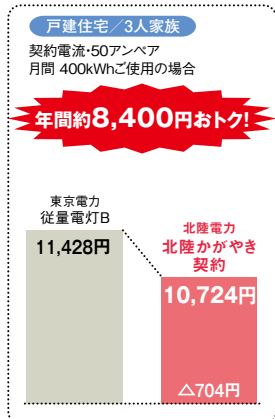

首都圏にお住まいのお子様の電気料金をお支払いの方、
首都圏にお住まいの社会人の方を応援します!

さらに、クレジットカードポイントも貯まります!

株式会社 北陸カード VISA

【お問い合わせ先】 ☎076-431-3010

※所定の年会費がかかります。 ※カードの入会に際しましては、所定の審査がございます。

※「北陸かがやき契約」の電気料金を「北陸JCBカード」または「北陸Visaカード」でお
支払いいただいた個人会員の方が対象となります。 ※法人カードは対象となりません。
※キャッシュバック金額は、初回お振替月から3か月後、お振替分の「カードご利用代金明
細書」上にマイナス表示いたします。 当月お振替のない場合は、ご登録の口座にお振込い
たします。 ※キャッシュバックの対象は平成29年9月11日のお振替分まで。 ※キャッシュ
バック金額お振替時点でカードを退会されている場合、口座の登録が無い場合および会員
規約を順守されていない場合はキャンペーンの対象となりませんので、ご注意ください。

北陸JCBカード・北陸Visaカードのお申し込みは北陸銀行の本・支店窓口まで。

www.hokurikucard.jp 北陸カード

電気料金メニュー 「北陸かがやき契約」

～首都圏でも、ふるさと北陸の電気につながる～

首都圏エリア向けの電気料金メニューです。単身のお客さまから、ご家族の多いお客さままで幅広くメリットがあります。現在他の電力会社とご契約中のお客さまはもちろん、首都圏へお引越しされるお客さまも、お申し込みは当日でも可能です。

北陸電力と契約すると 断然 おトク!

北陸電力の電気、3つのポイント

※消費税等相当額を含み、燃料費調整額および再生可能エネルギー発電促進賦課金は含まれません。※東京電力従量電灯の料金は、口座振替割引を含みません。※年間のメリット額は、月間のメリット額に12倍したものであり、実際のメリット額は電気のご利用状況により変化します。

(ご契約の条件)

- 首都圏エリア (東京都、神奈川県、埼玉県、千葉県、群馬県、栃木県、茨城県、山梨県、静岡県の一部 (富士川以东)) ※離島を除く
- ご契約が 30 アンペア以上で、インターネットをご利用できる環境をお持ちのお客さま
- クレジットカードによるお支払いとなります。