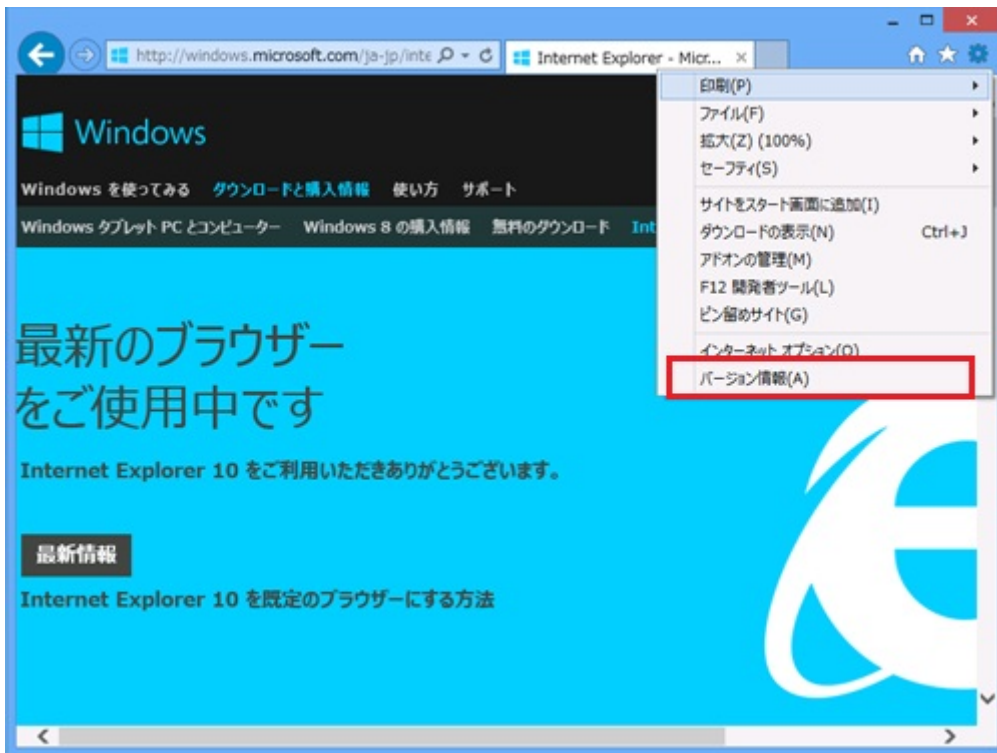

※ インターネットブラウザのバージョン確認方法

【Internet Explorer をご利用の場合】

(1) [ヘルプ]メニューから[バージョン情報]をクリックします。

[ヘルプ]メニューが表示されていない場合は、Alt キーと H キーを同時に押すと、[ヘルプ]メニューが表示されます。

(2) 表示される Internet Explorer のバージョン情報を確認します。